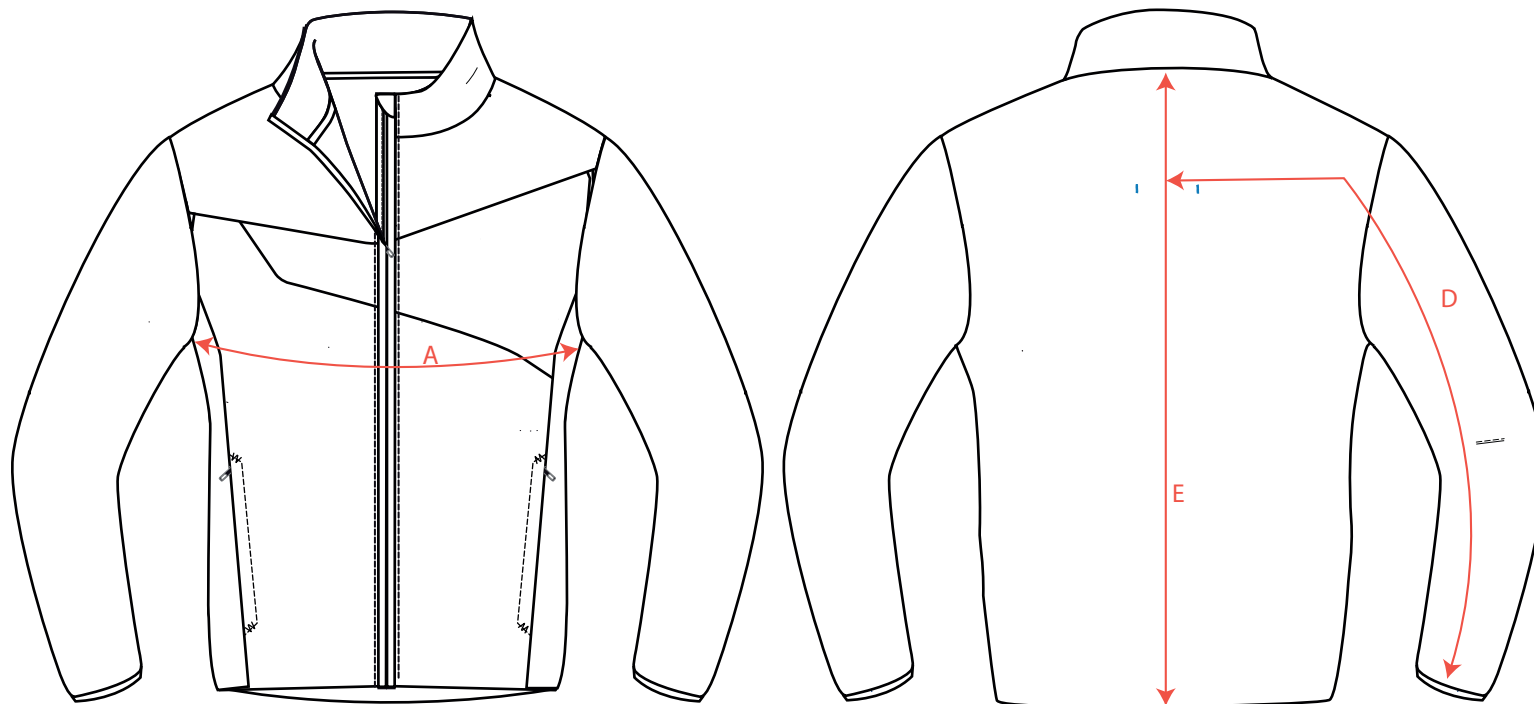

STYLE NO:	PW271	DESCRIPTION:	PW2 Softshell Jacket
-----------	-------	--------------	----------------------

		S	M	L	XL	2XL	3XL
Chest	A	108	116	124	136	144	152
Sleeve Length 12cm Below Neck, from CB to End Cuff	D	84	85	86	87	88	89
CB Length	E	74	74	74	75	75	76