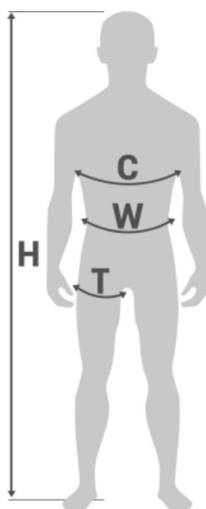

EN 361

CECHY SZCZEGÓLNE

Dopuszczone do prac w strefach zagrożonych wybuchem

Zabezpieczenie dla maksymalnej wagi użytkownika 140 kg

PARAMETRY

Kolor	niebieski	Typ	klamra manualna
TAŚMY		KLAMRY ZACZEPOWE	
Materiał	poliester	Materiał	stal ocynkowana
Szerokość	45 mm	KLAMRA PIERSIOWA	
NICI		Materiał	tworzywo sztuczne
Materiał	poliester	KLAMRY SPINAJĄCO-REGULACYJNE	
KLAMRY SPINAJĄCO-REGULACYJNE		Materiał	stal ocynkowana
KLAMRY REGULACYJNE		KLAMRY REGULACYJNE	
Materiał	stal ocynkowana	Materiał	

CENNIK

nr kat.	rozmiar	cena netto [PLN]
AB10301	M - XL	95,00
AB10301	XXL	95,00
AB10301	XXXL	95,00 / szt.

RYSUNKI

WYMIARY

	W	H	C	T
M-XL	85 - 100 cm	164 - 180 cm	85 - 120 cm	50 - 75 cm
XXL	100 - 130 cm	180 - 195 cm	90 - 140 cm	60 - 85 cm
XXXL	110 - 140 cm	190 - 210 cm	95 - 150 cm	75 - 100 cm

ZDJĘCIA 360 (OBROTOWE)