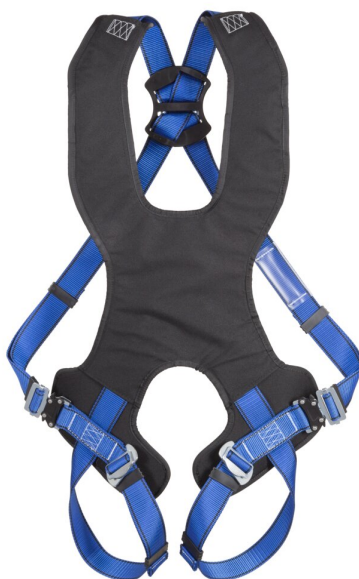

EN 361

PARAMETRY

Kolor	czarno-niebieski	KLAMRY REGULACYJNE	
TAŚMY		Materiał	aluminium
Materiał	poliester	KLAMRY ZACZEPOWE	
Szerokość	45 mm	Materiał	stal ocynkowana
NICI		ELEMENT KRZYŻUJĄCY PASY BARKOWE	
Materiał	poliester	Materiał	tworzywo sztuczne
KLAMRY SPINAJĄCO-REGULACYJNE		Miękka wyściółka	pasy barkowe, pasy udowe
Materiał	stal wysokowęglowa ocynkowana, ABS		
Typ	automatyczne		

CENNIK

nr kat.	cena netto [PLN]
AB11024	224,00 / szt.
AB11024	224,00 / szt.
AB11024	224,00 / szt.

RYSUNKI

WYMIARY

	W	H	C	T
M-XL	85 - 95 cm	160 - 175 cm	85 - 120 cm	48 - 90 cm
S	70 - 90 cm	155 - 170 cm	70 - 90 cm	35 - 80 cm
XXL	90 - 110 cm	170 - 190 cm	100 - 130 cm	50 - 105 cm