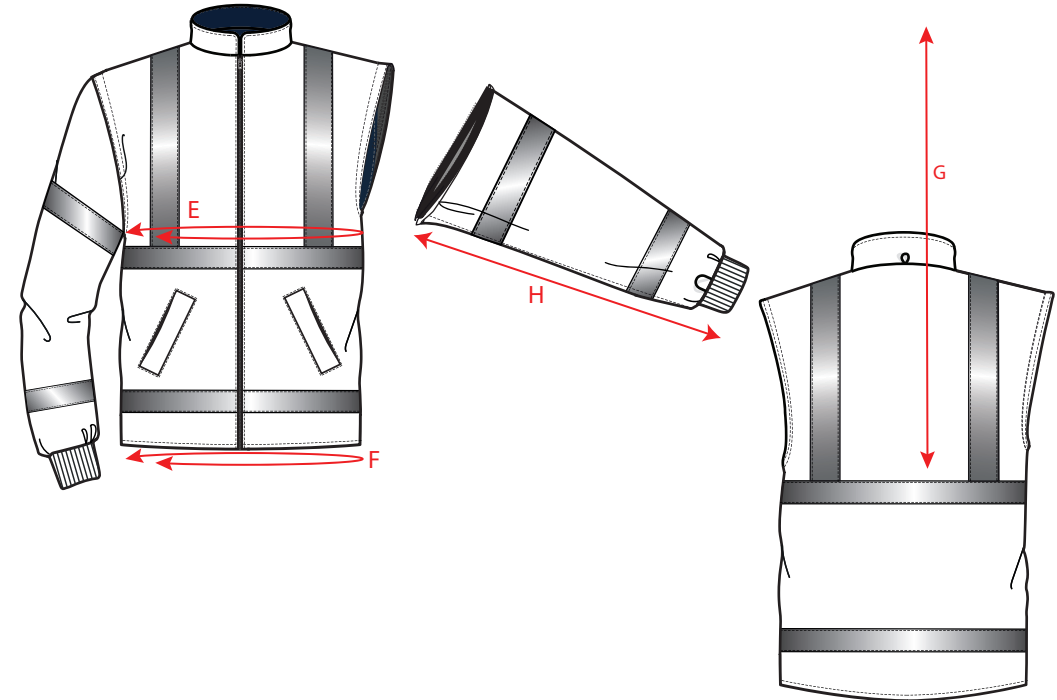

STYLE NO: S768

DESCRIPTION: Hi-Vis Executive 5-in-1 Jacket

Outershell Jacket

Bodywarmer with Detachable Sleeves.

Outer Shell Jacket

	XS	S	M	L	XL	XXL	3XL	4XL	5XL	6XL	7XL
To Fit Chest	80-88	92-96	100-104	108-112	116-124	128-132	136-140	144-148	152-160	164-172	176-180
Jacket Chest	A 110	118	126	134	142	150	158	166	174	182	190
Collar to Cuff (Incl.cuff)	B 79.5	81	82.5	84	85.5	87	88.5	90	91.5	93	94.5
Center back length	C 86	87	88	89	90	91	92	93	94	95	96
Hem	D 110	118	126	134	142	150	158	166	174	182	190

EN ISO 20471 Bodywarmer with Detachable Sleeves

	XS	S	M	L	XL	XXL	XXXL	4XL	5XL	6XL	7XL
To fit chest	80-88	92-96	100-104	108-112	116-124	128-132	136-140	144-148	152-160	164-172	176-180
Chest	E 104	112	120	128	136	144	152	160	168	176	184
Hem	F 104	112	120	128	136	144	152	160	168	176	184
Nape to Hem	G 80	80	80	82	82	84	84	86	86	86	86
Under arm (incl. Cuff)	H 56	57	58	59	60	61	62	63	64	65	66