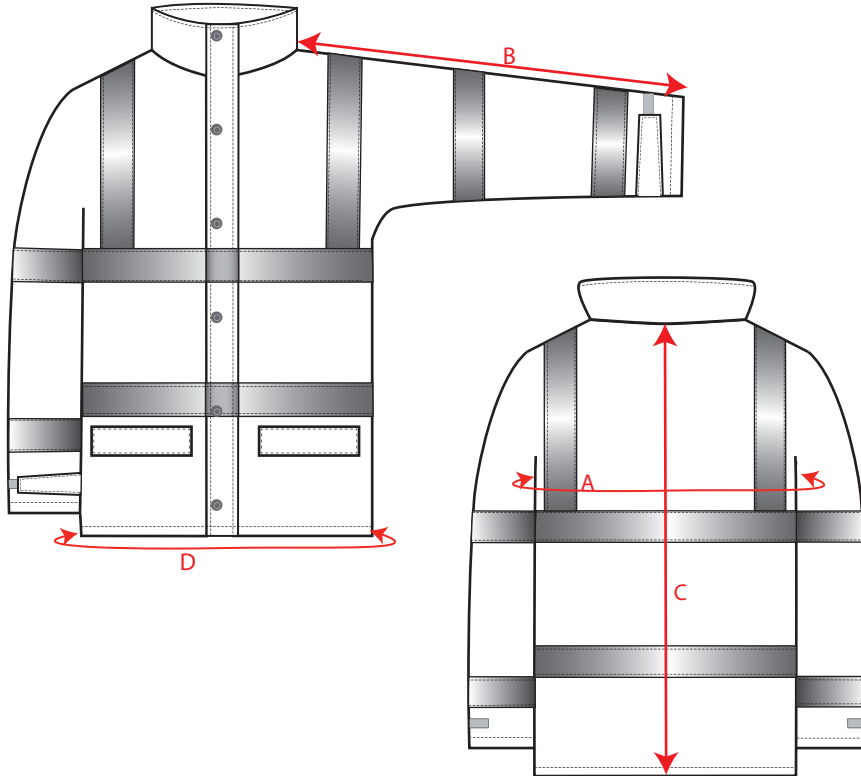

STYLE NO: S768

DESCRIPTION: Hi-Vis Executive 5-in-1 Jacket

Outershell Jacket

Bodywarmer with Detachable Sleeves.

Outer Shell Jacket

	XS	S	M	L	XL	XXL	3XL	4XL	5XL	6XL	7XL
To Fit Chest	80-88	92-96	100-104	108-112	116-124	128-132	136-140	144-148	152-160	164-172	176-180
Jacket Chest	A 110	118	126	134	142	150	158	166	174	182	190
Collar to Cuff (Incl.cuff)	B 79.5	81	82.5	84	85.5	87	88.5	90	91.5	93	94.5
Center back length	C 86	87	88	89	90	91	92	93	94	95	96
Hem	D 110	118	126	134	142	150	158	166	174	182	190

EN ISO 20471 Bodywarmer with Detachable Sleeves

	XS	S	M	L	XL	XXL	XXXL	4XL	5XL	6XL	7XL
To fit chest	80-88	92-96	100-104	108-112	116-124	128-132	136-140	144-148	152-160	164-172	176-180
Chest	E 104	112	120	128	136	144	152	160	168	176	184
Hem	F 104	112	120	128	136	144	152	160	168	176	184
Nape to Hem	G 80	80	80	82	82	84	84	86	86	86	86
Under arm (incl. Cuff)	H 56	57	58	59	60	61	62	63	64	65	66