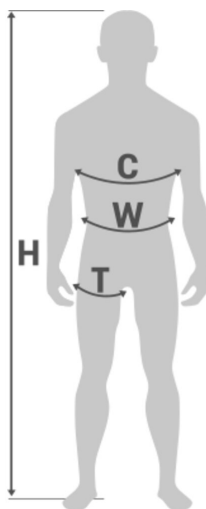

P-500 Szelki bezpieczeństwa

Material aluminium

KLAMRA PIERSIOWA

Material ABS, stal wysokowęglowa ocynkowana

CENNIK

nr kat.	kolor	rozmiar	cena netto [PLN]
AB 500 21	Hi-Viz Yellow	S	490,00 / szt.
AB 500 21	Hi-Viz Yellow	M - XL	490,00 / szt.
AB 500 21	Hi-Viz Yellow	XXL	490,00 / szt.
AB 500 21	Hi-Viz Orange	S	490,00 / szt.
AB 500 21	Hi-Viz Orange	M - XL	490,00 / szt.
AB 500 21	Hi-Viz Orange	XXL	490,00 / szt.
AB 500 21	Magenta	S	490,00 / szt.
AB 500 21	Magenta	M - XL	490,00 / szt.
AB 500 21	Magenta	XXL	490,00 / szt.
AB 500 21	Hi-Viz Green	S	490,00 / szt.
AB 500 21	Hi-Viz Green	M - XL	490,00 / szt.
AB 500 21	Hi-Viz Green	XXL	490,00 / szt.

P-500 Szelki bezpieczeństwa

RYSUNKI

WYMIARY

	W	H	C	T
S	75 - 110 cm	155 - 170 cm	70 - 90 cm	40 - 60 cm
M-XL	85 - 120 cm	164 - 180 cm	85 - 100 cm	50 - 75 cm
XXL	90 - 140 cm	180 - 195 cm	100 - 130 cm	60 - 85 cm