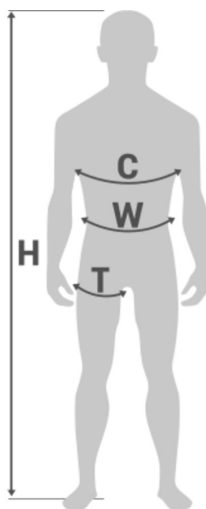

EN 361

PARAMETRY

Kolor czarny

TAŚMY

Materiał poliester

Szerokość 45 mm

NICI

Materiał poliester

Materiał stal wysokowęglowa ocynkowana, ABS

Typ automatyczna

Miękka wyściółka pasy barkowe, pasy udowe

Zaczepty przód A/2 tak

CENNIK

nr kat.	rozmiar	cena netto [PLN]
AB10621	S	360,00 / szt.
AB10621	M - XL	360,00 / szt.
AB10621	XXL	360,00 / szt.

P-06mX

Szelki bezpieczeństwa z klamrami automatycznymi

RYSUNKI

WYMIARY

	W	H	C	T
S	75 - 110 cm	155 - 170 cm	70 - 90 cm	40 - 60 cm
M-XL	85 - 120 cm	164 - 180 cm	85 - 100 cm	50 - 75 cm
XXL	90 - 140 cm	180 - 195 cm	100 - 130 cm	60 - 85 cm