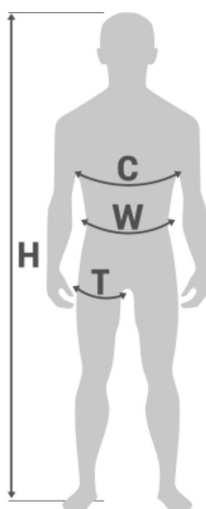

P-05 Szelki bezpieczeństwa

EN 358, EN 361

CECHY SZCZEGÓLNE

Dopuszczone do prac w strefach zagrożonych wybuchem

Zabezpieczenie dla maksymalnej wagi użytkownika 140 kg

PARAMETRY

Kolor	żółto-niebieski	Typ	klamra manualna	
TAŚMY		KLAMRY ZACZEPOWE		
Materiał	poliester	Materiał	stal ocynkowana	
Szerokość	45 mm	KLAMRA PIERSIOWA		
NICI		Materiał	tworzywo sztuczne	
Materiał	poliester	KLAMRY SPINAJĄCO-REGULACYJNE		
KLAMRY SPINAJĄCO-REGULACYJNE		Materiał	stal ocynkowana	
KLAMRY REGULACYJNE		KLAMRY REGULACYJNE		
Materiał	stal ocynkowana	Materiał		stal ocynkowana

CENNIK

nr kat.	rozmiar	cena netto [PLN]
AB10501	S	170,00 / szt.
AB10501	M - XL	170,00
AB10501	XXL	170,00
AB10501	XXXL	170,00 / szt.

RYSUNKI

WYMIARY

	W	H	C	T
S	75 - 110 cm	155 - 170 cm	70 - 90 cm	40 - 60 cm
M-XL	85 - 120 cm	164 - 180 cm	85 - 100 cm	50 - 75 cm
XXL	90 - 140 cm	180 - 195 cm	100 - 130 cm	60 - 85 cm
XXXL	95 - 150 cm	190 - 210 cm	110 - 140 cm	75 - 100 cm