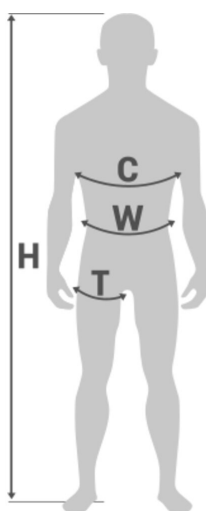

P-01S Szelki bezpieczeństwa

EN 361

CECHY SZCZEGÓLNE

Dopuszczone do prac w strefach zagrożonych wybuchem

PARAMETRY

Kolor	żółto-niebieski	Typ	klamra manualna	
TAŚMY		KLAMRY ZACZEPOWE		
Materiał	poliester	Materiał	stal ocynkowana	
Szerokość	45 mm	KLAMRA PIERSIOWA		
NICI		Materiał	tworzywo sztuczne	
Materiał	poliester	KLAMRY SPINAJĄCO-REGULACYJNE		
KLAMRY SPINAJĄCO-REGULACYJNE		Materiał	stal ocynkowana	
KLAMRY REGULACYJNE		KLAMRY REGULACYJNE		
Materiał	stal ocynkowana	Materiał		stal ocynkowana

P-01S Szelki bezpieczeństwa

CENNIK

nr kat.	rozmiar	cena netto [PLN]
AB10102	S	81,00 / szt.
AB10102	M - XL	81,00
AB10102	XXL	81,00

RYSUNKI

WYMIARY

	W	H	A	C	D	T
S	75 - 110 cm	155 - 170 cm	cm	70 - 90 cm	cm	40 - 60 cm
M-XL	85 - 120 cm	164 - 180 cm	cm	85 - 100 cm	cm	50 - 75 cm
XXL	90 - 140 cm	180 - 195 cm	cm	100 - 130 cm	cm	60 - 85 cm